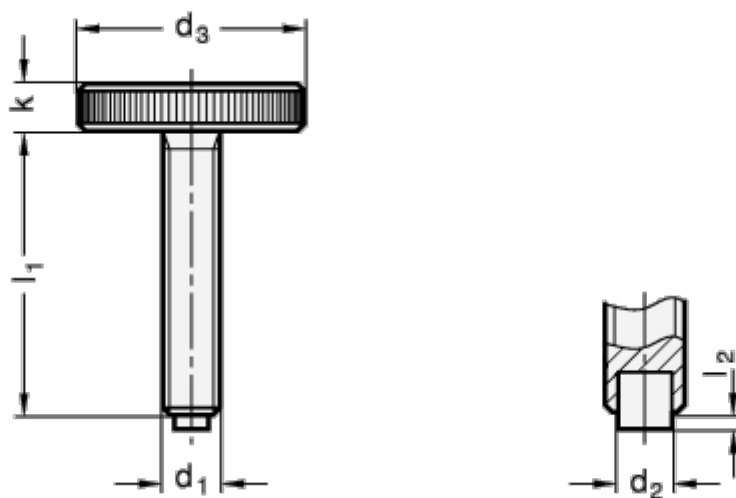

Varenummer: 20701650647  
Beskrivelse: E+G Fingerskrue GN 653.10-M8-40-ST-KU  
Stål

## Mål

d1 = M8  
d2 = 6  
d3 = 30  
K = 6  
l1 = 40  
l2 = 1.5